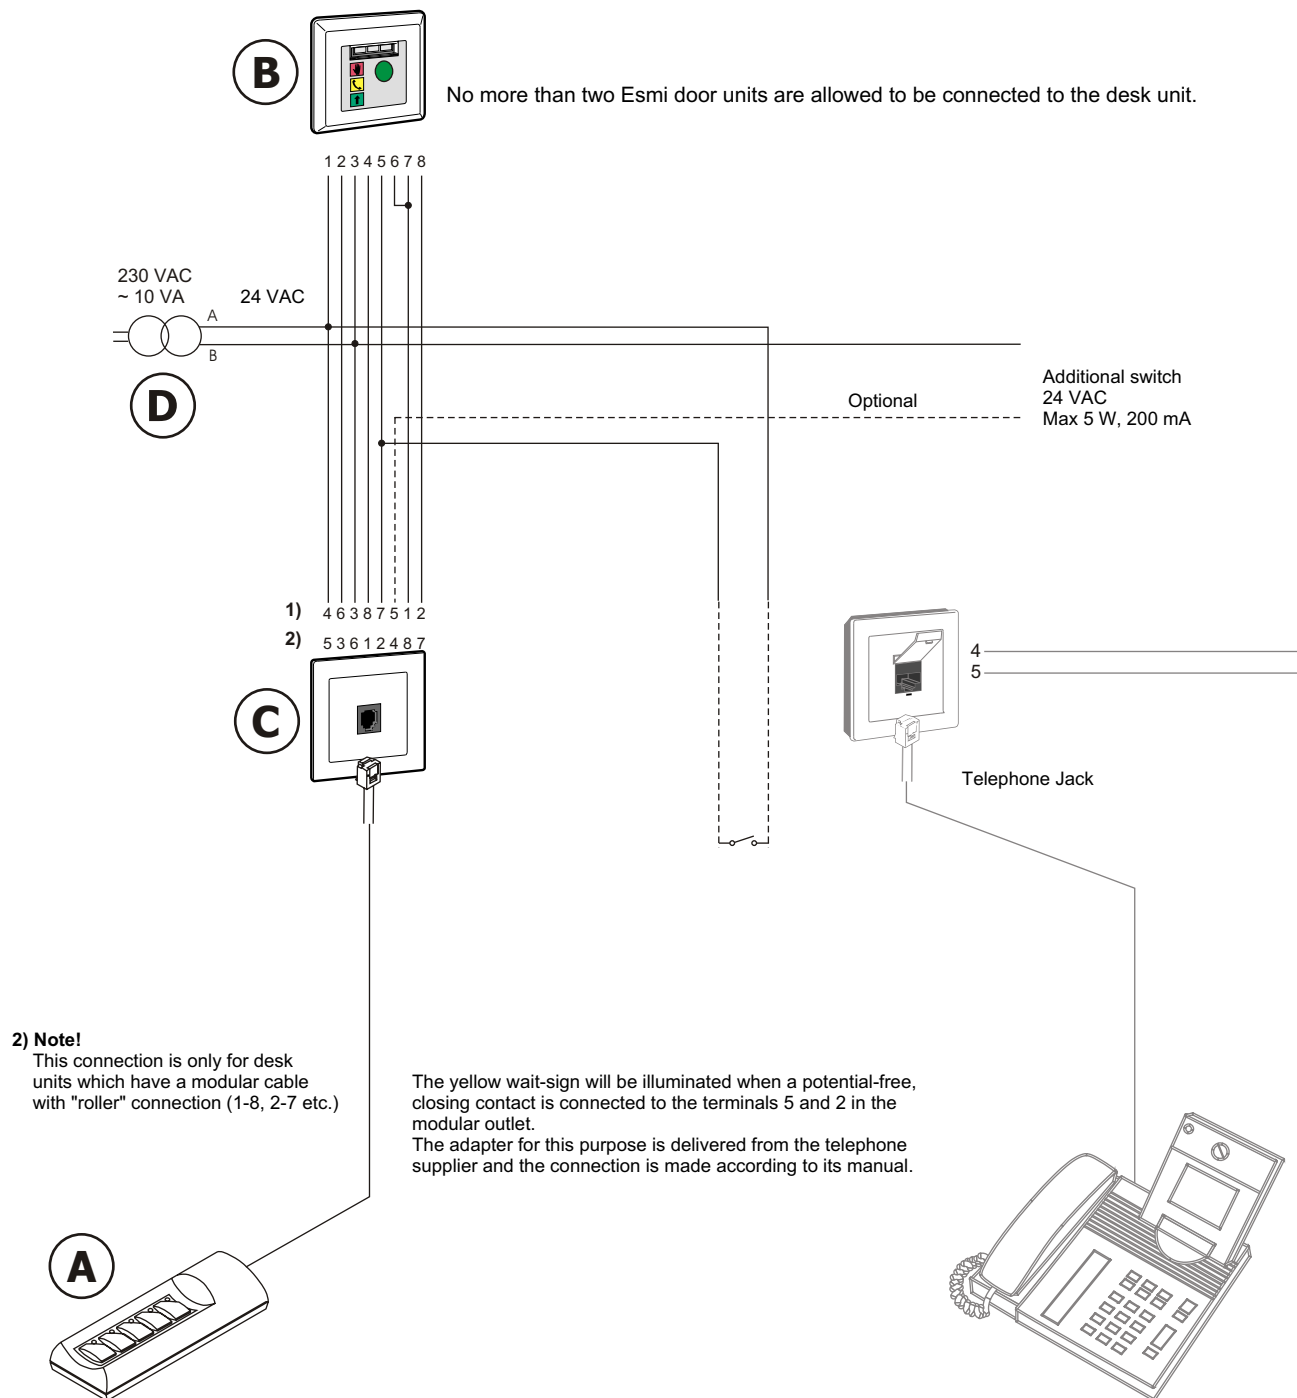

## Wiring diagram for Escon desk unit (with analog telephone)

	FIN 1)	SWE 2)	GB 2)
(A)	<b>ESCON pöytäkoje</b> 0011 1820, 0011 1829 SSTL 7014007, 7014008	<b>ESCON bordsapparat</b> 0011 1810 E 5341009	<b>ESCON Desk Unit</b> 0011 1810
(B)	<b>Ovikoje</b> 0011 0229, 0011 0219, FLPS-941131 SSTL 7061480, 7012365, 7012360	<b>Dörrapparar</b> 0011 0235, 0011 0409 E 5341160, 5341162	<b>Door Unit</b> 0011 0229
(C)	<b>Välikosketin</b> 0011 9222, 0011 9221, 0011 9223 SSTL 7014434, 7014433, 7014435	<b>Televakt</b> 0011 9226, 0011 9224 E 5341011, 5341013	<b>Intermediate Switch</b>
(D)	<b>Modulaarirasia (8-nap)</b> 0019 6581 SSTL 7040218	<b>Modularuttag (8-pol)</b>	<b>Modular Outlet (8-pole)</b>
(E)	<b>Muuntaja (230/24 VAC)</b> MIM-2410 SSTL 7037150	<b>Transformator (230/24 VAC)</b>	<b>Transformer (230/24 VAC)</b>

## Wiring diagram for Escon desk unit (with digital telephone)

	FIN 1)	SWE 2)	GB 2)
(A)	<b>ESCON pöytäkoje</b> 0011 1820, 0011 1829 SSTL 7014007, 7014008	<b>ESCON bordsapparat</b> 0011 1810 E 5341009	<b>ESCON Desk Unit</b> 0011 1810
(B)	<b>Ovikoje</b> 0011 0229, 0011 0219, FLPS-941131 SSTL 7061480, 7012365, 7012360	<b>Dörrapparat</b> 0011 0235, 0011 0409 E 5341160, 5341162	<b>Door Unit</b> 0011 0229
(C)	<b>Modulaarirasia (8-nap)</b> 0019 6581 SSTL 7040218	<b>Modularuttag (8-pol)</b>	<b>Modular Outlet (8-pole)</b>
(D)	<b>Muuntaja (230/24 VAC)</b> MIM-2410 SSTL 7037150	<b>Transformator (230/24 VAC)</b>	<b>Transformer (230/24 VAC)</b>