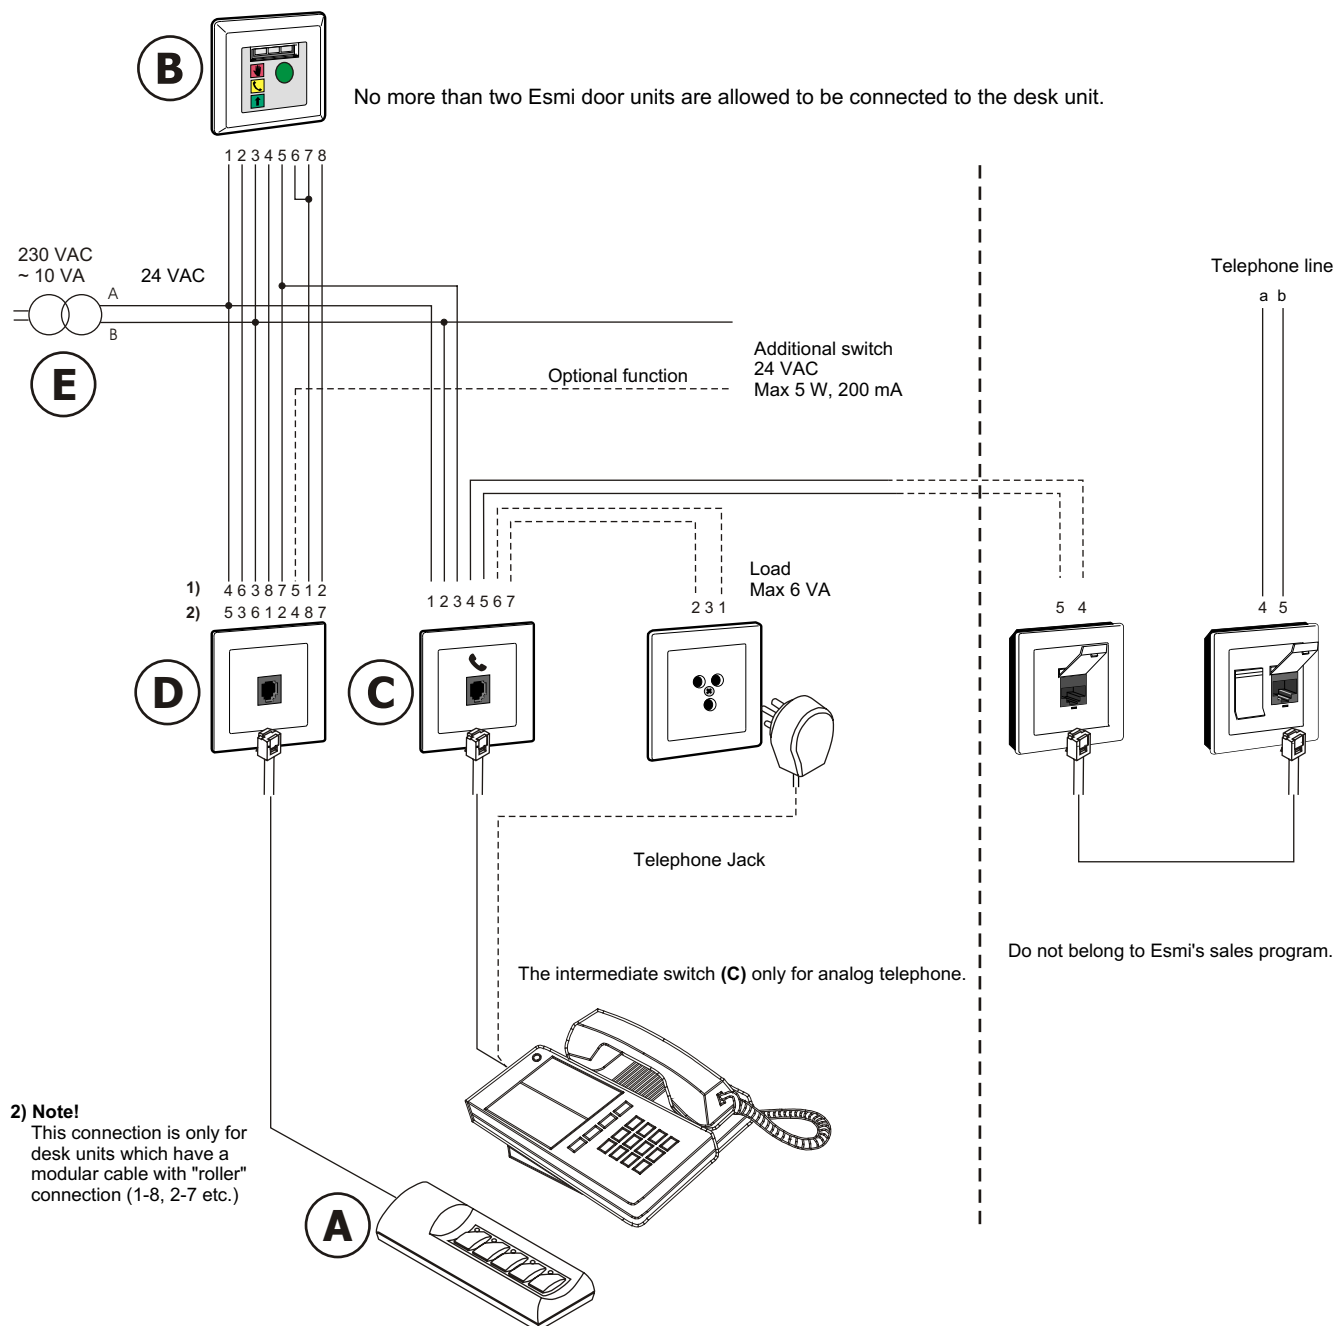

## Wiring diagram for Escon desk unit (with analog telephone)

	FIN 1)	SWE 2)	GB 2)
(A)	<b>ESCON pöytäkoje</b> 0011 1820, 0011 1829 SSTL 7014007, 7014008	<b>ESCON bordsapparat</b> 0011 1810 E 5341009	<b>ESCON Desk Unit</b> 0011 1810
(B)	<b>Ovikoje</b> 0011 0229, 0011 0219, FLPS-941131 SSTL 7061480, 7012365, 7012360	<b>Dörrapparar</b> 0011 0235, 0011 0409 E 5341160, 5341162	<b>Door Unit</b> 0011 0229
(C)	<b>Välikosketin</b> 0011 9222, 0011 9221, 0011 9223 SSTL 7014434, 7014433, 7014435	<b>Televakt</b> 0011 9226, 0011 9224 E 5341011, 5341013	<b>Intermediate Switch</b>
(D)	<b>Modulaarirasia (8-nap)</b> 0019 6581 SSTL 7040218	<b>Modularuttag (8-pol)</b>	<b>Modular Outlet (8-pole)</b>
(E)	<b>Muuntaja (230/24 VAC)</b> MIM-2410 SSTL 7037150	<b>Transformator (230/24 VAC)</b>	<b>Transformer (230/24 VAC)</b>

## Wiring diagram for Escon desk unit (with digital telephone)

	FIN 1)	SWE 2)	GB 2)
(A)	<b>ESCON pöytäkoje</b> 0011 1820, 0011 1829 SSTL 7014007, 7014008	<b>ESCON bordsapparat</b> 0011 1810 E 5341009	<b>ESCON Desk Unit</b> 0011 1810
(B)	<b>Ovikoje</b> 0011 0229, 0011 0219, FLPS-941131 SSTL 7061480, 7012365, 7012360	<b>Dörrapparat</b> 0011 0235, 0011 0409 E 5341160, 5341162	<b>Door Unit</b> 0011 0229
(C)	<b>Modulaarirasia (8-nap)</b> 0019 6581 SSTL 7040218	<b>Modularuttag (8-pol)</b>	<b>Modular Outlet (8-pole)</b>
(D)	<b>Muuntaja (230/24 VAC)</b> MIM-2410 SSTL 7037150	<b>Transformator (230/24 VAC)</b>	<b>Transformer (230/24 VAC)</b>